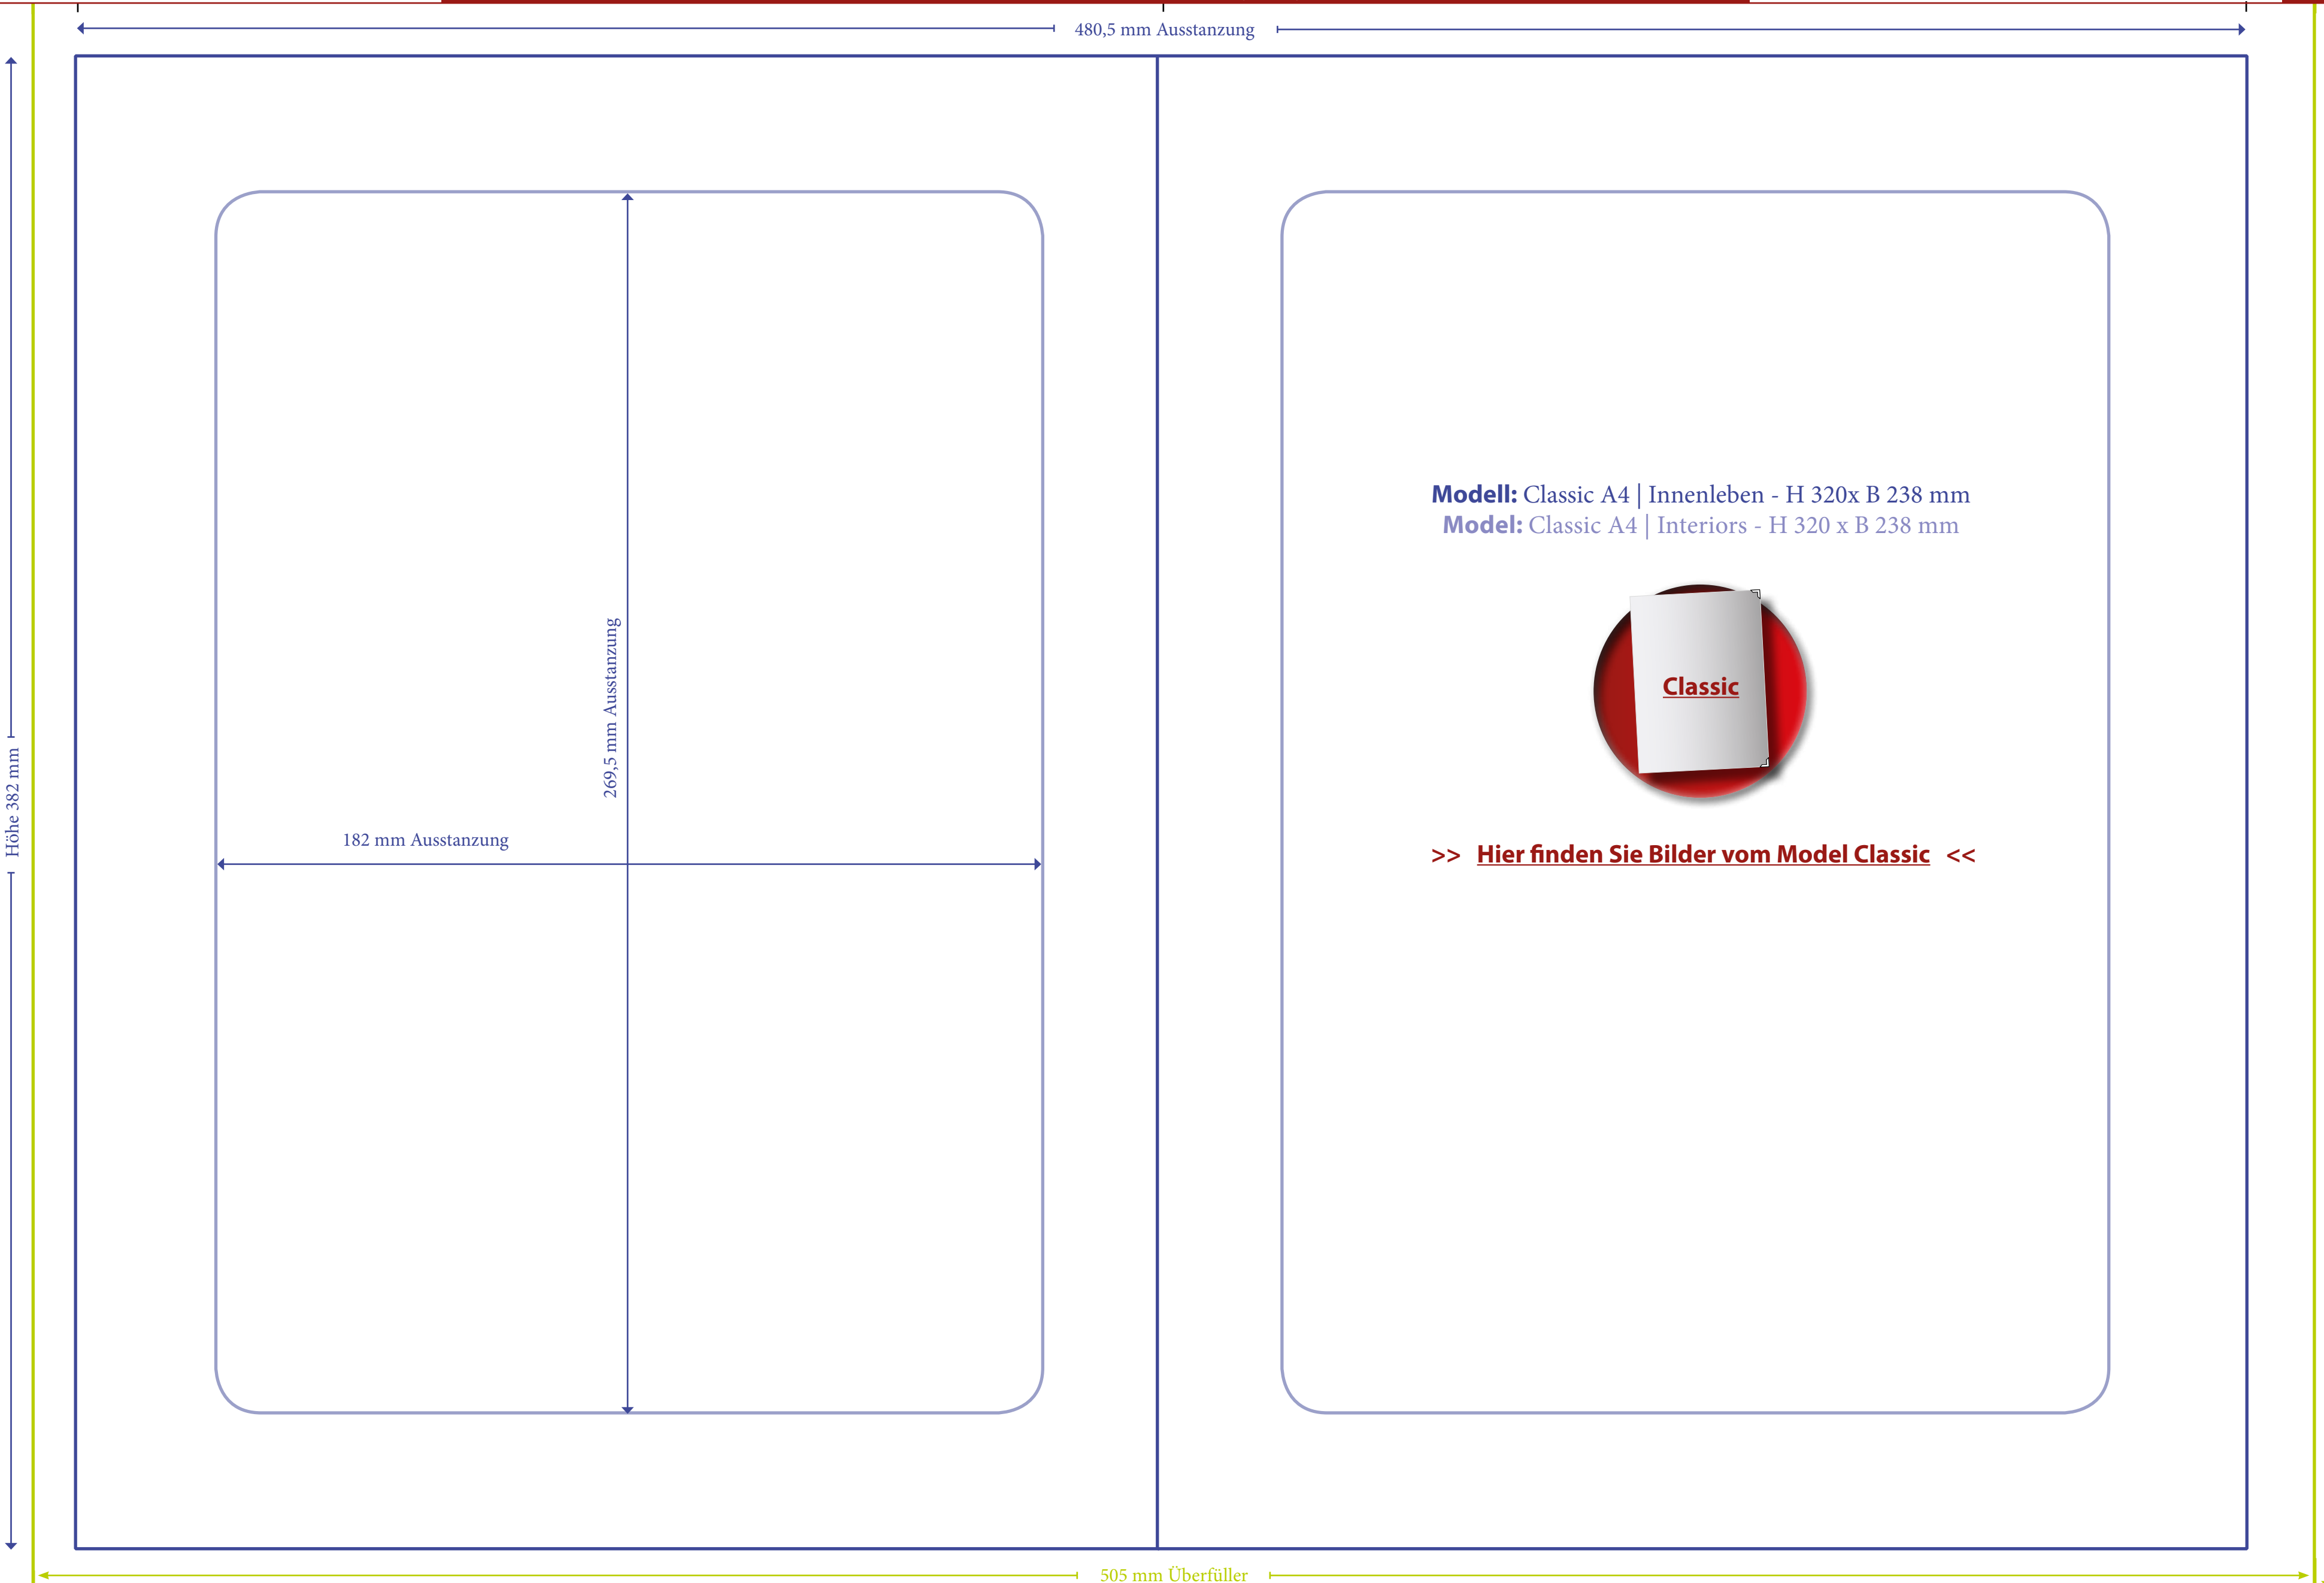

Höhe 382 mm

480,5 mm Ausstanzung

182 mm Ausstanzung

269,5 mm Ausstanzung

Modell: Classic A4 | Innenleben - H 320x B 238 mm
Modell: Classic A4 | Interiors - H 320 x B 238 mm

>> **Hier finden Sie Bilder vom Model Classic** <<

505 mm Überfüller

353 mm Überfüller