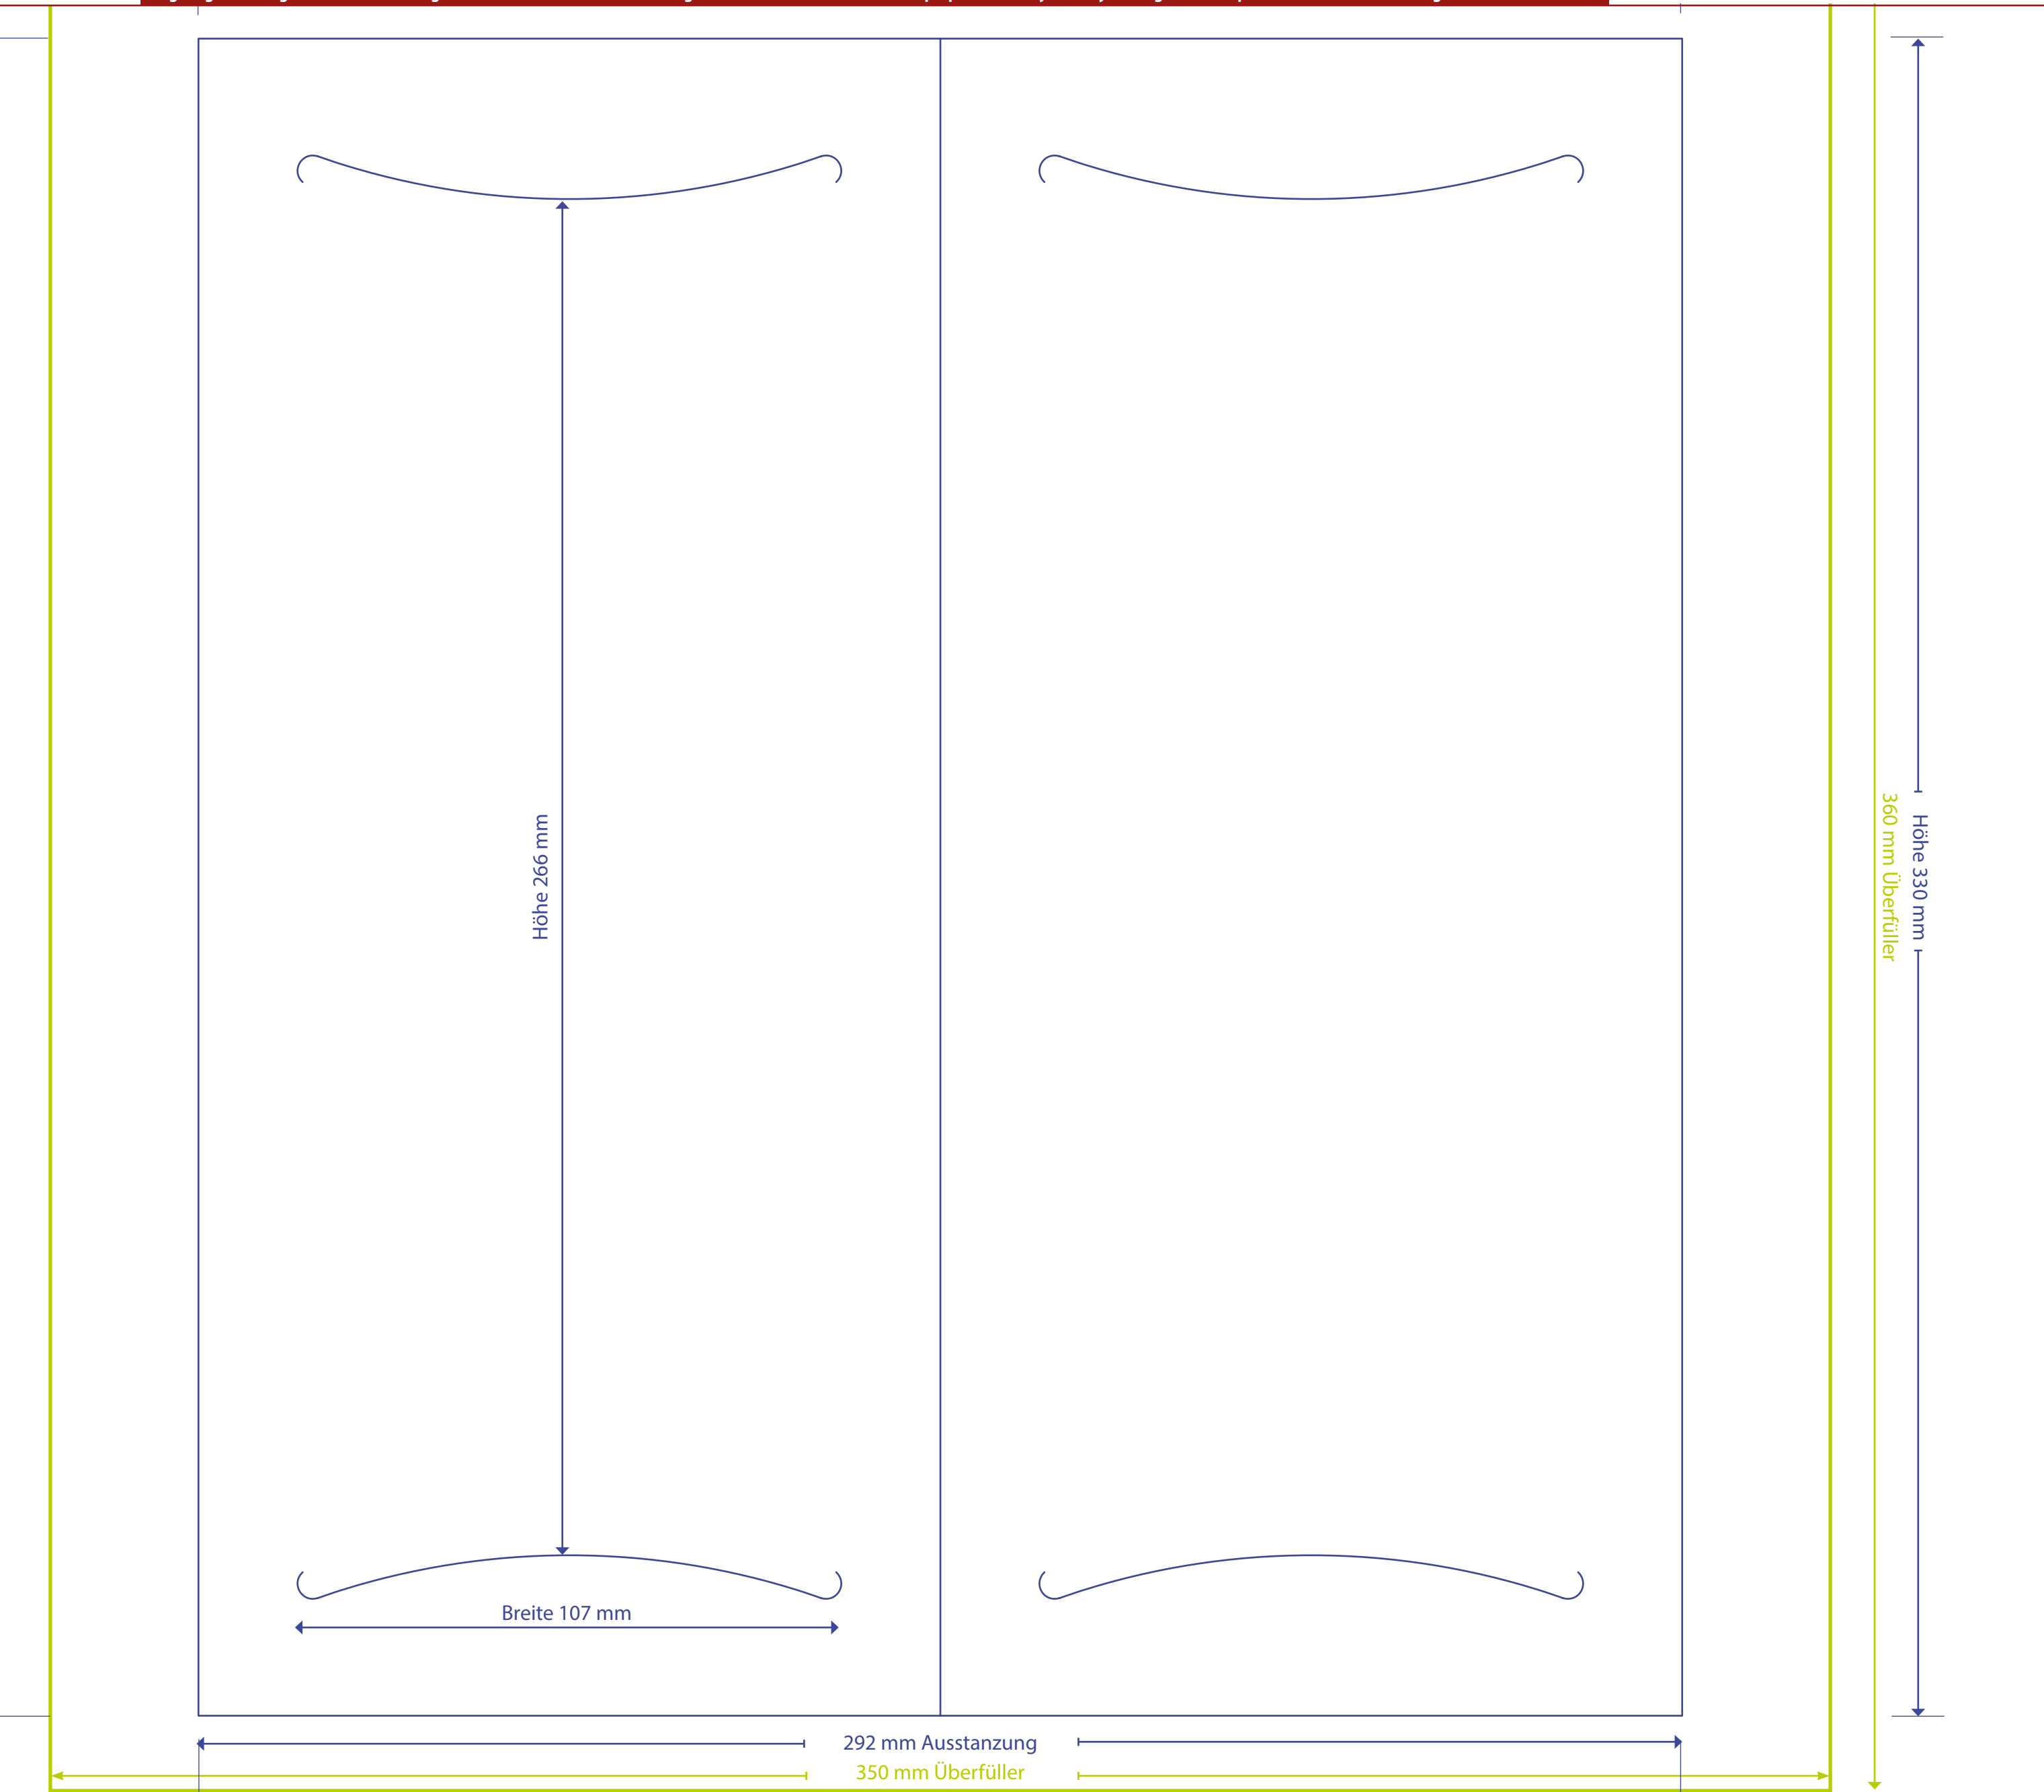

Modell: Signmaster A4 s | Kartengröße geschlossen: ca. H 33 cm x B 20 cm
Model: Signmaster A4 s | closed card size: approx H 33 cm x W 20 cm

U4 RUCKSEITE

U1 VORDERSEITE

Lasche H 17 mm x B 405mm

360 mm Überfüller

Modell: Classic A4s
Innenleben - ca. H 32cm x B 19,3cm

Model: Classic A4s GERADE
Interiors - ca. H 32cm x B 19,3cm

>> **Hier finden Sie Bilder vom Model Classic**

390 mm Ausstanzung

446 mm Überfüller

360 mm Überfüller

330 mm Höhe

Modell: Signmaster A4ss Day | Innenleben - H 327x B 150mm
Model: Signmaster A4ss Day | Interiors - H 327 x B 150 mm

Ausstanzung: Classic A4 ss
Innenleben - ca. H 32 cm x B 14,5 cm

Classic A4 ss
Interiors - H 32cm x W 14,5 cm

Höhe 330 mm
360 mm Überfüller

294 mm Ausstanzung