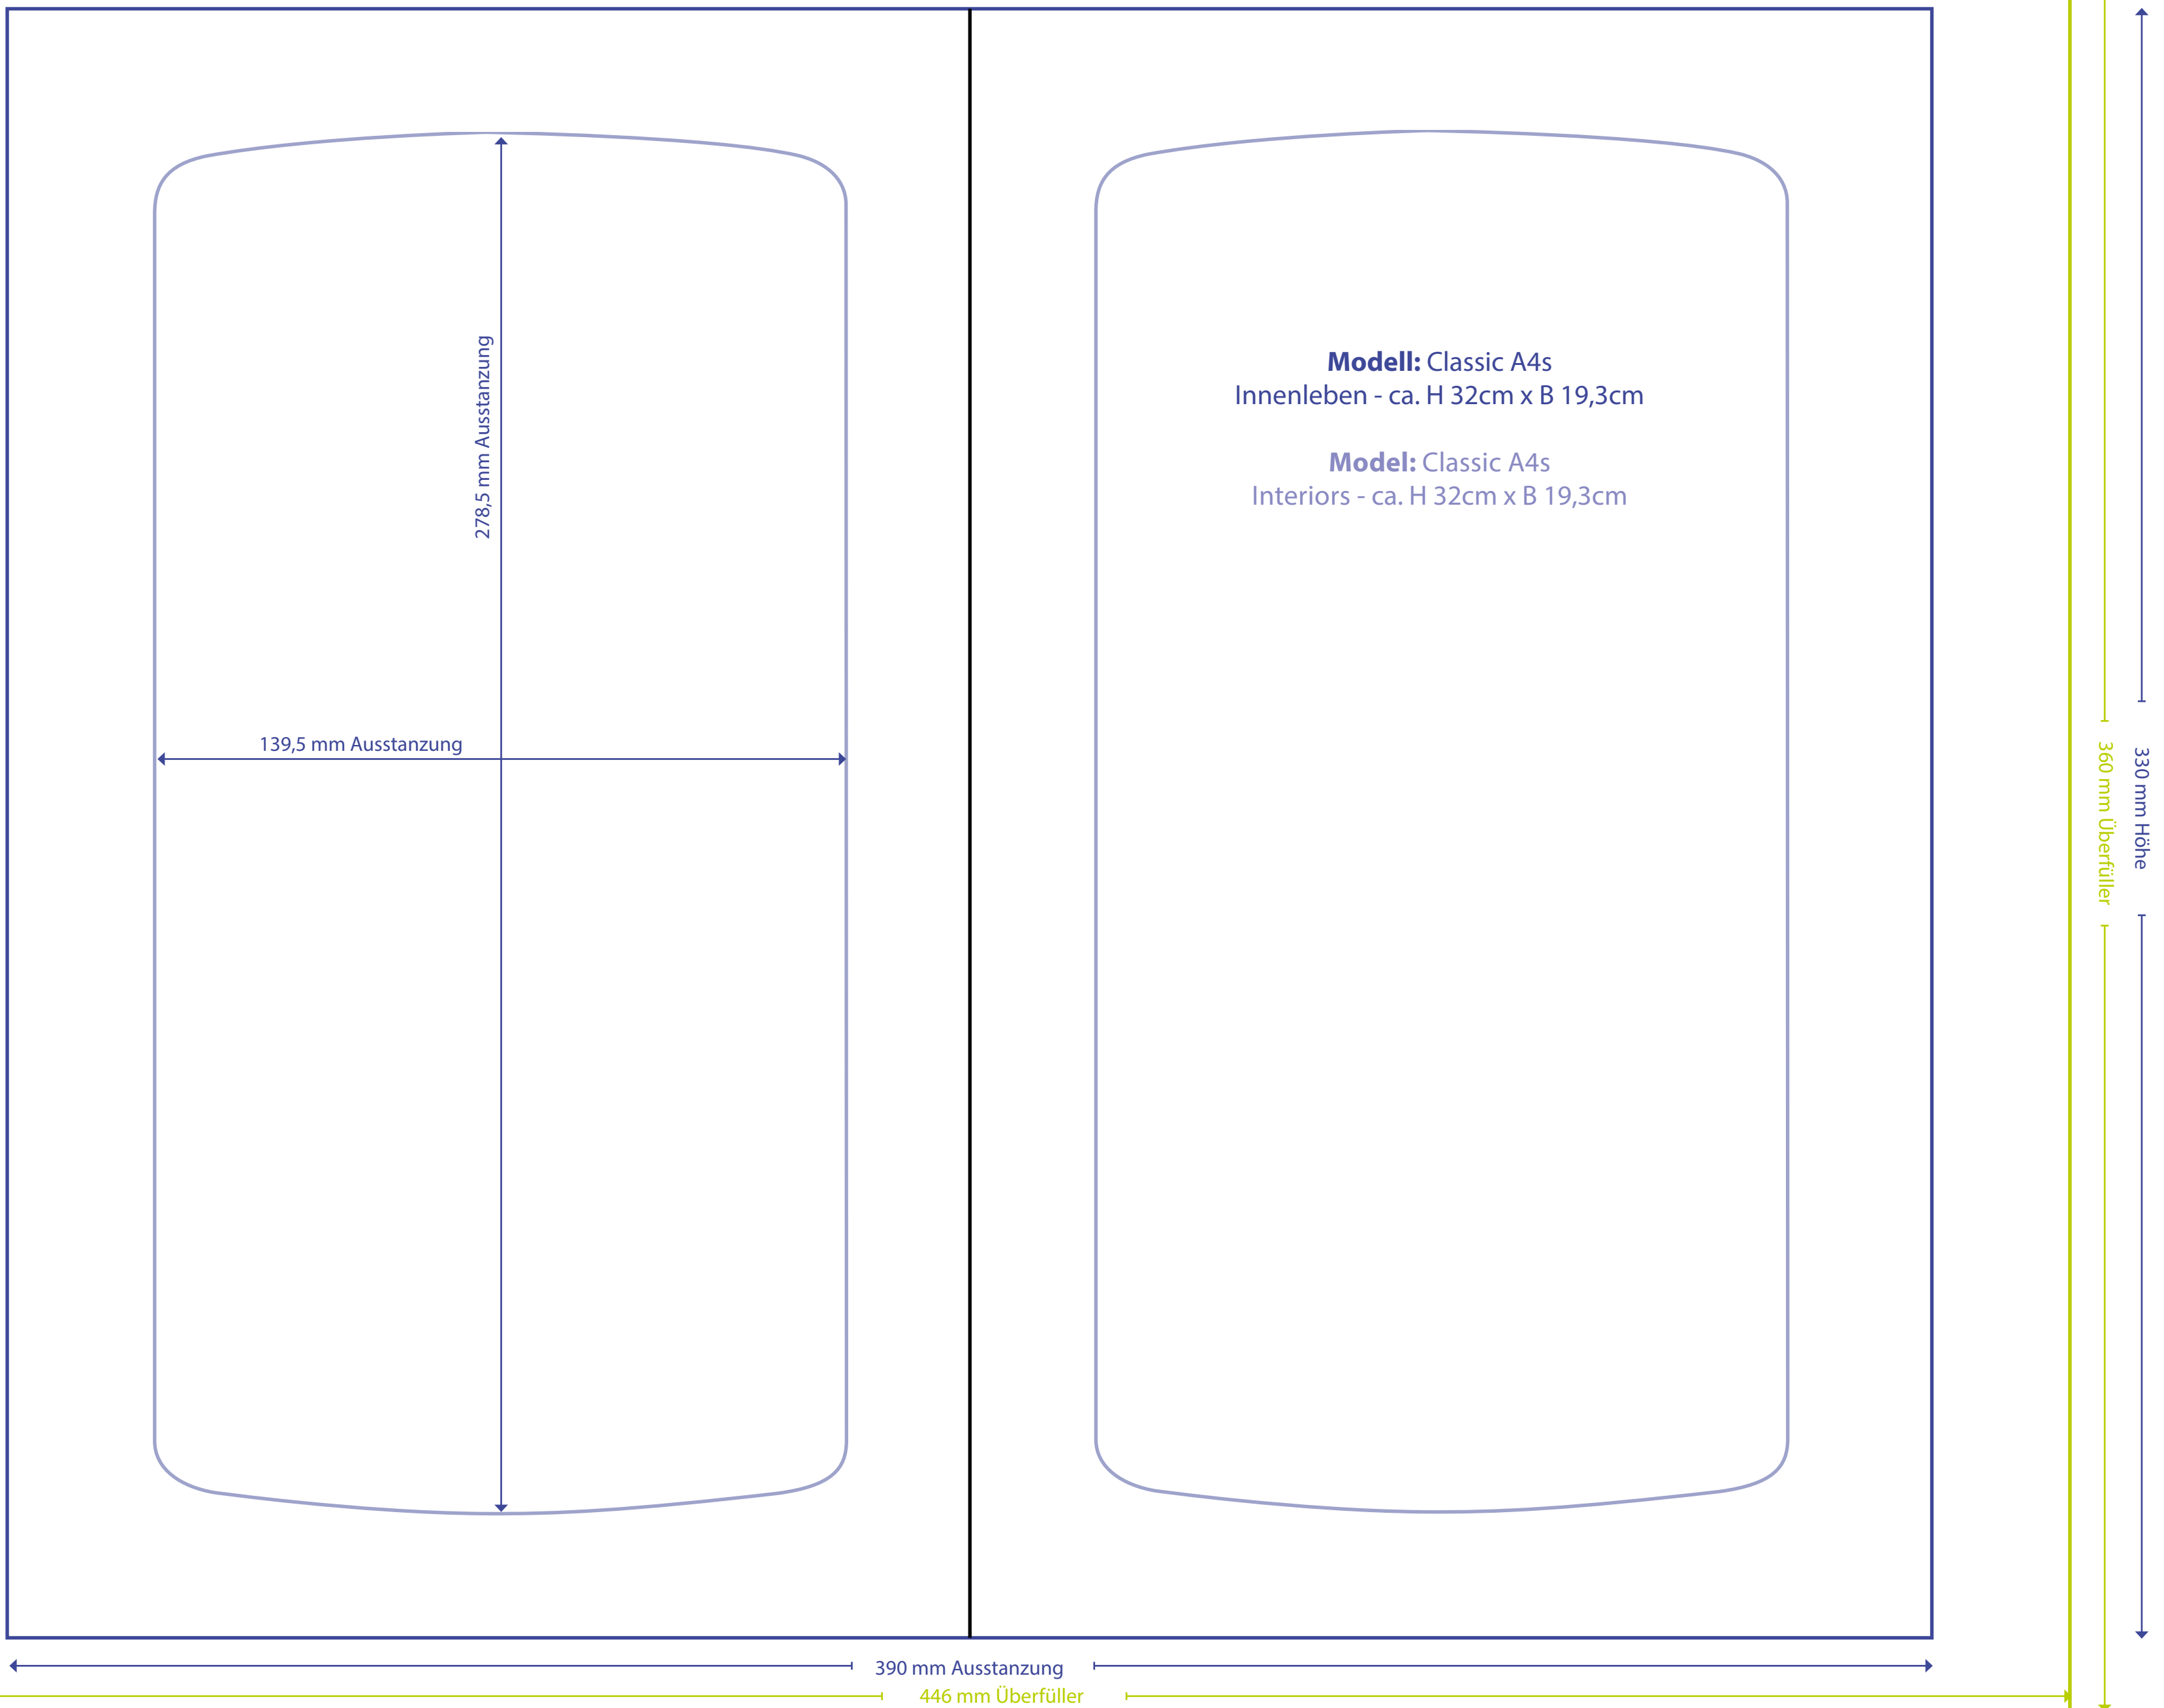

Modell: Signmaster A4 s | Kartengröße geschlossen: ca. H 33 cm x B 20 cm
Model: Signmaster A4 s | closed card size: approx H 33 cm x W 20 cm

U4 RUCKSEITE

U1 VORDERSEITE

Lasche H 17 mm x B 405mm

360 mm Überfüller

Modell: Classic A4s
Innenleben - ca. H 32cm x B 19,3cm

Model: Classic A4s GERADE
Interiors - ca. H 32cm x B 19,3cm

>> **Hier finden Sie Bilder vom Model Classic**

390 mm Ausstanzung

446 mm Überfüller

360 mm Überfüller

330 mm Höhe

Modell: Signmaster A4ss Day | Innenleben - H 327x B 150mm
Model: Signmaster A4ss Day | Interiors - H 327 x B 150 mm

Ausstanzung: Classic A4 ss
Innenleben - ca. H 32 cm x B 14,5 cm

Classic A4 ss
Interiors - H 32cm x W 14,5 cm

Höhe 330 mm
360 mm Überfüller

294 mm Ausstanzung