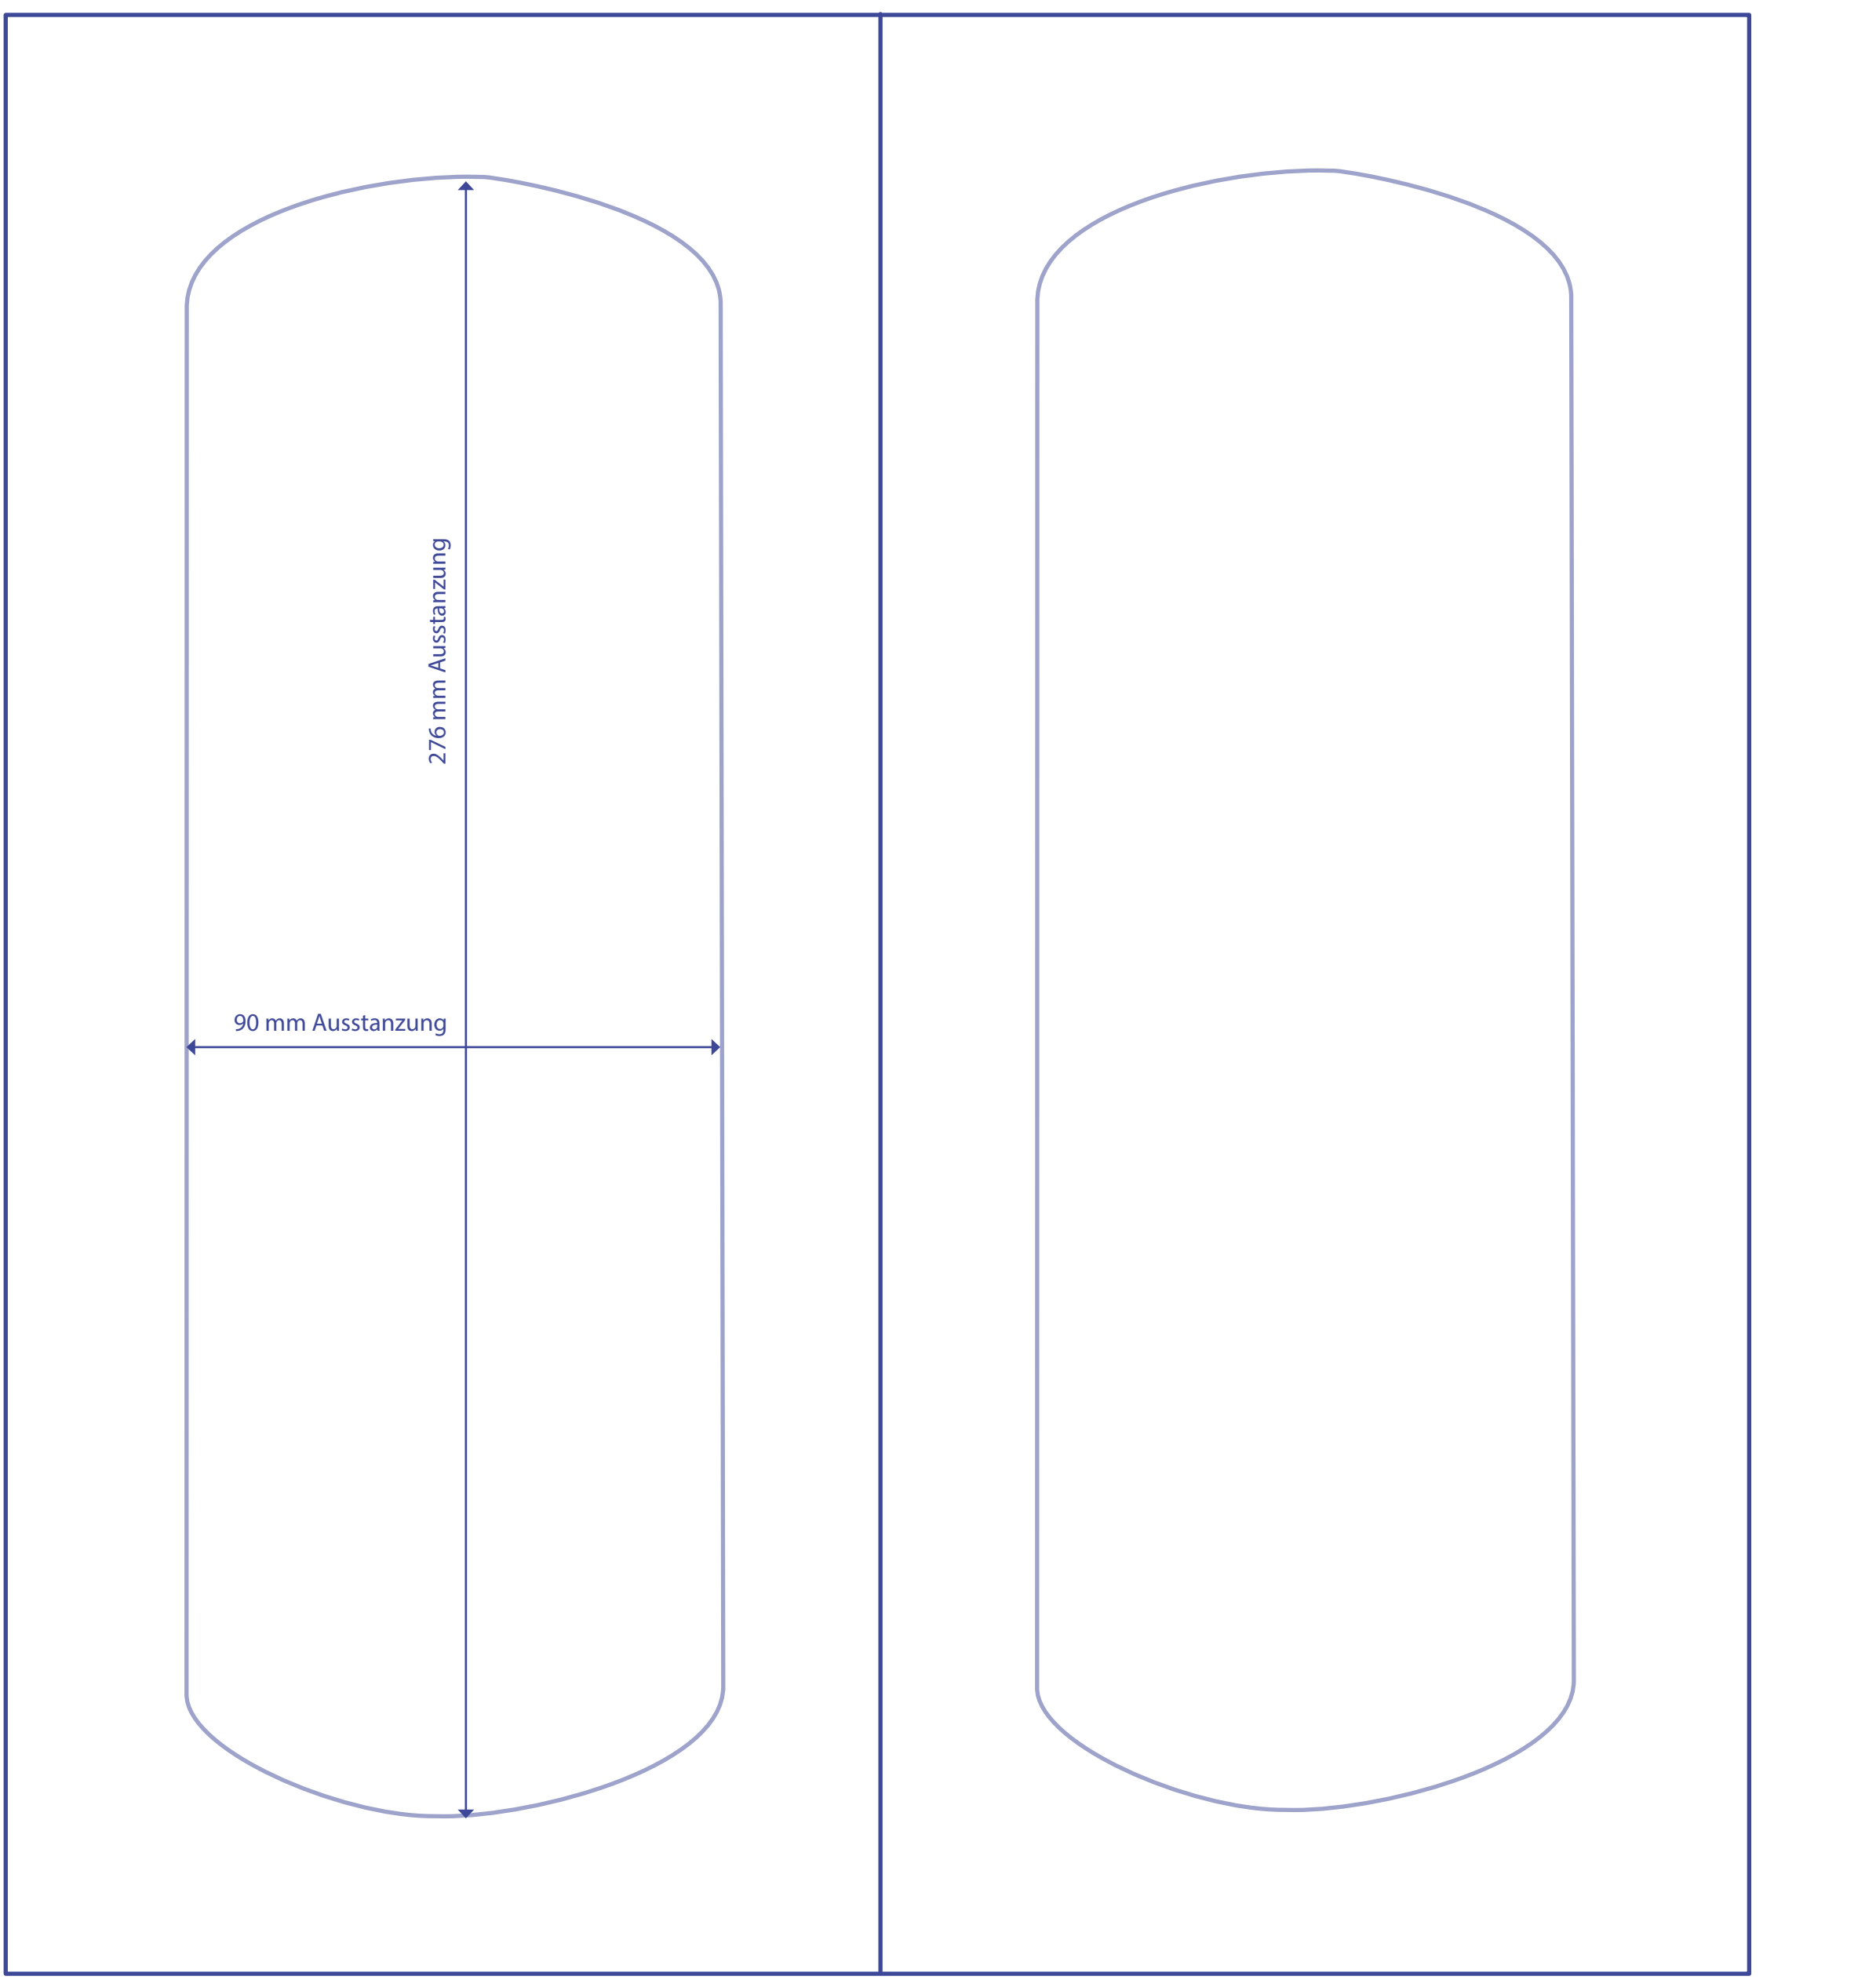

Modell: Signmaster A4 s | Kartengröße geschlossen: ca. H 33 cm x B 20 cm
Model: Signmaster A4 s | closed card size: approx H 33 cm x W 20 cm

U4 RUCKSEITE

U1 VORDERSEITE

Lasche H 17 mm x B 405mm

360 mm Überfüller

Modell: Classic A4s
Innenleben - ca. H 32cm x B 19,3cm

Model: Classic A4s GERADE
Interiors - ca. H 32cm x B 19,3cm

>> **Hier finden Sie Bilder vom Model Classic**

390 mm Ausstanzung

446 mm Überfüller

360 mm Überfüller

330 mm Höhe

Modell: Signmaster A4ss Day | Innenleben - H 327x B 150mm
Model: Signmaster A4ss Day | Interiors - H 327 x B 150 mm

Ausstanzung: Classic A4 ss
Innenleben - ca. H 32 cm x B 14,5 cm

Classic A4 ss
Interiors - H 32cm x W 14,5 cm

Höhe 330 mm
360 mm Überfüller

294 mm Ausstanzung