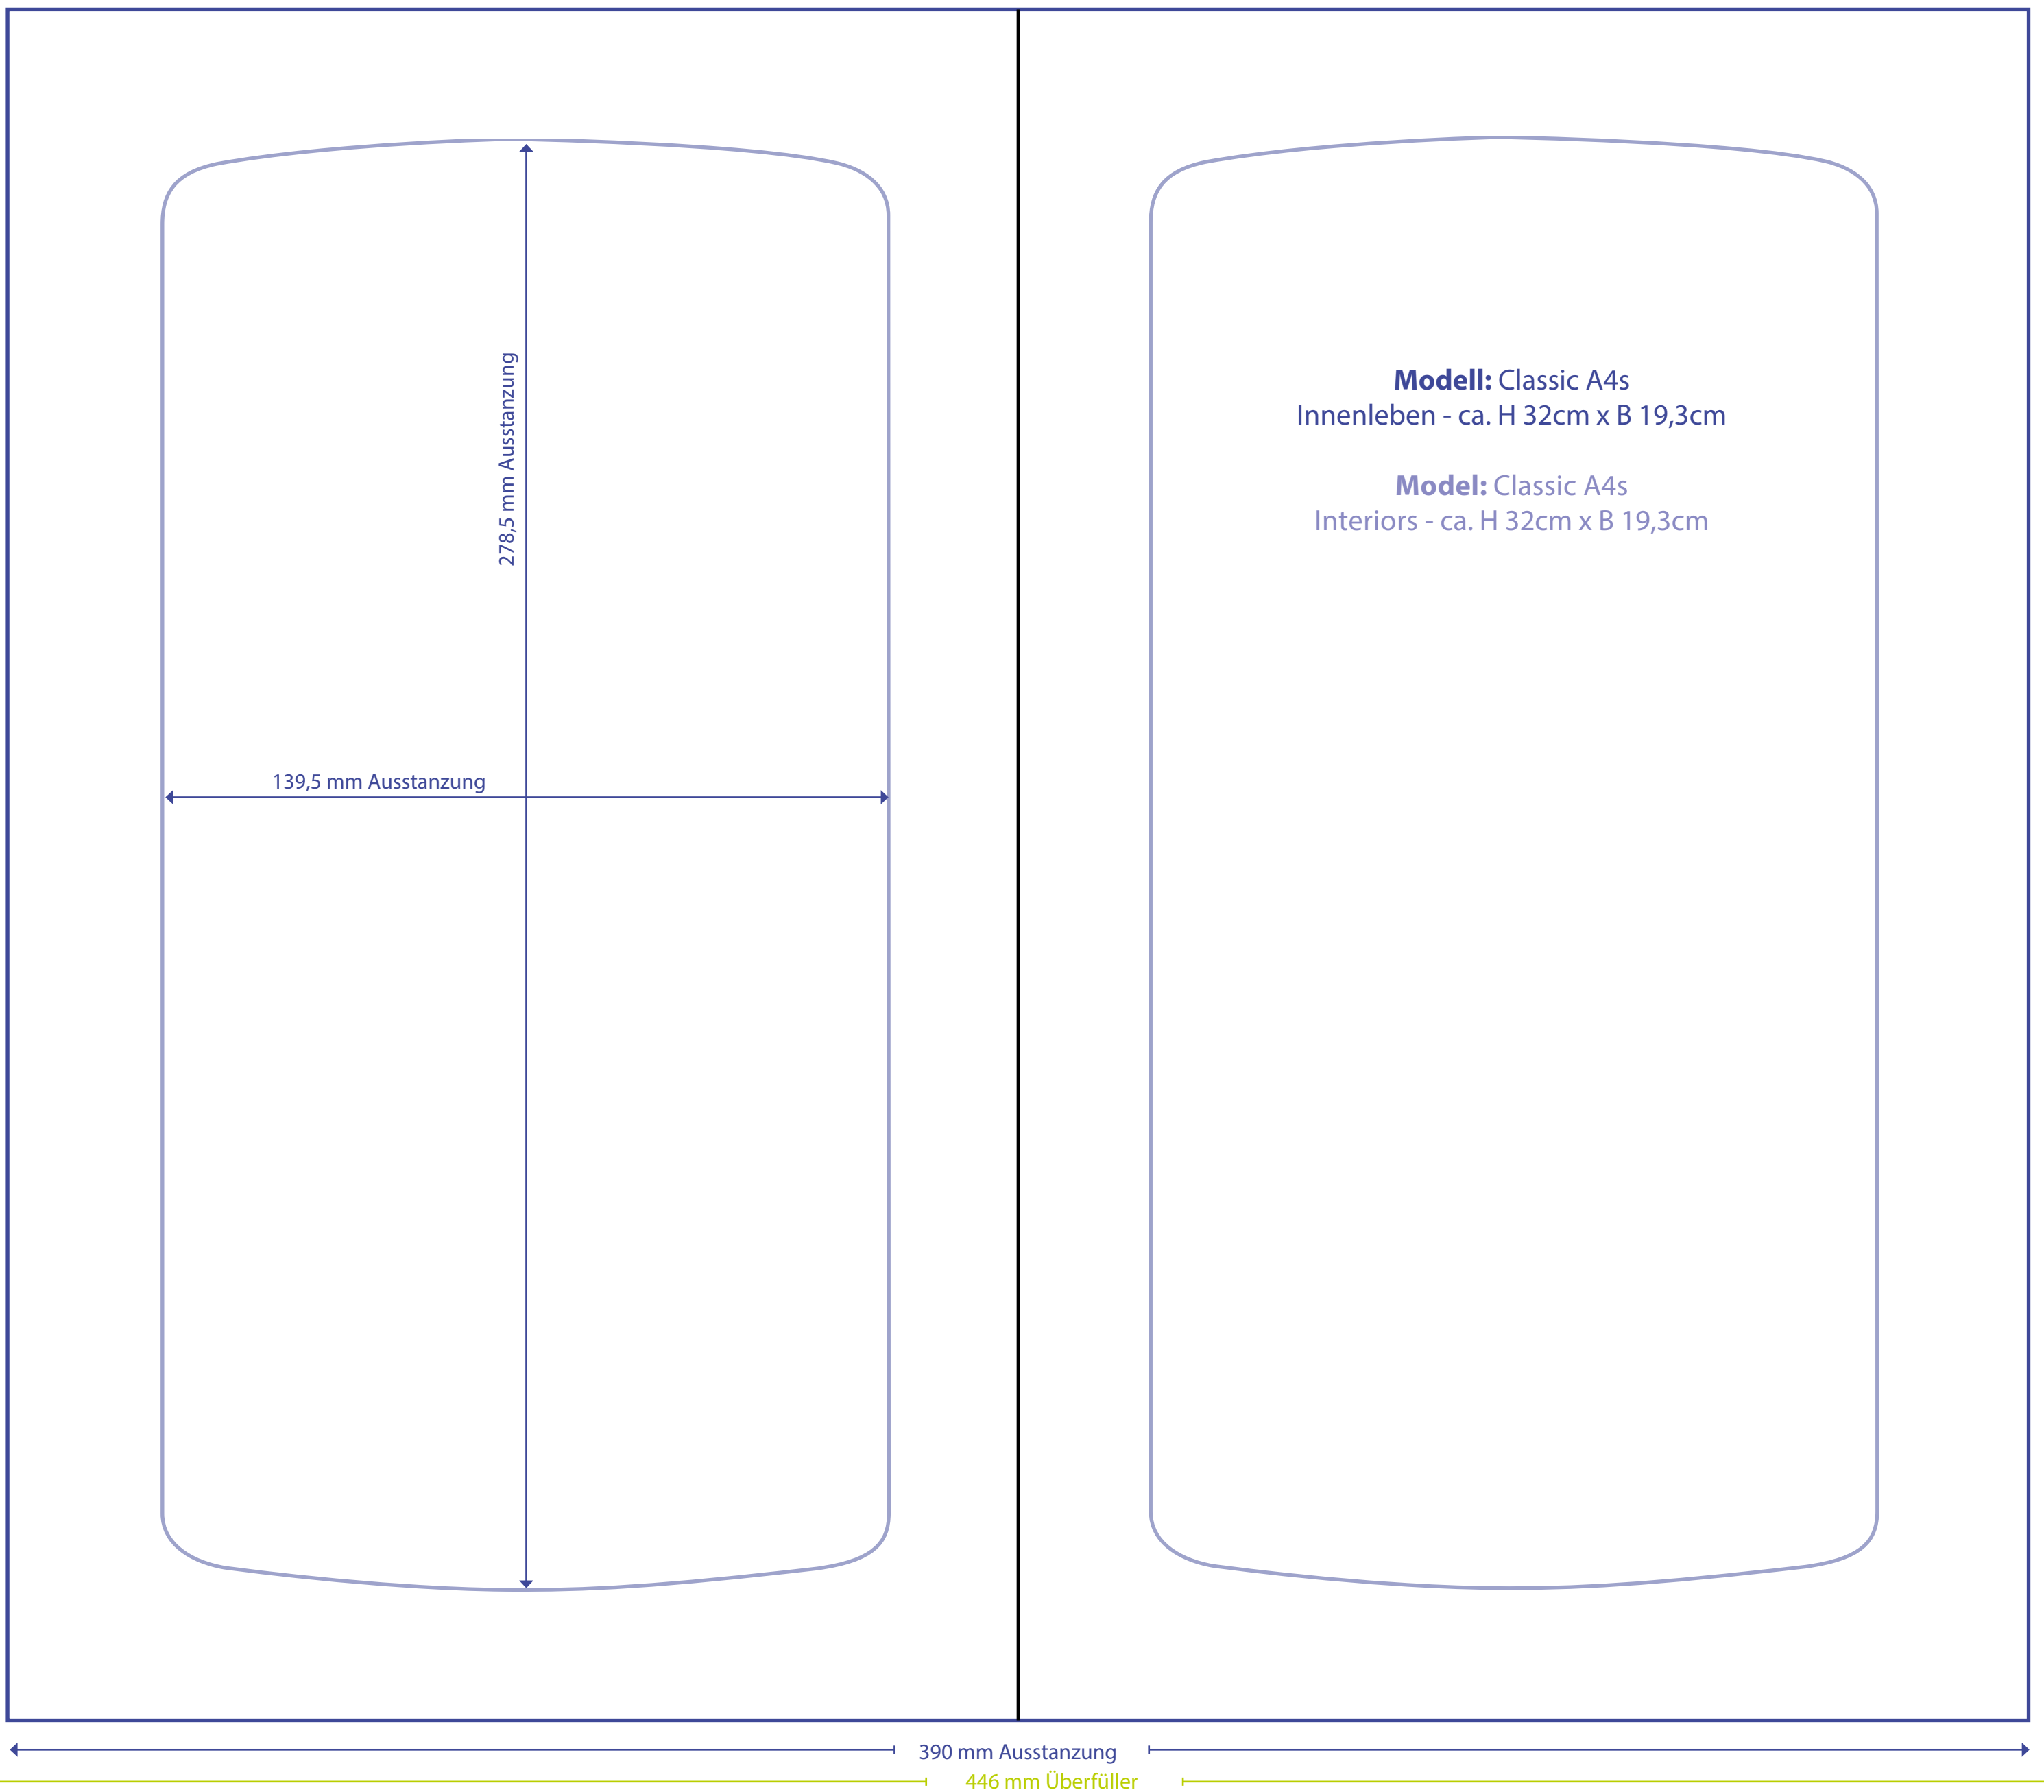

Modell: Signmaster A4 s | Kartengröße geschlossen: ca. H 33 cm x B 20 cm
Model: Signmaster A4 s | closed card size: approx H 33 cm x W 20 cm

360 mm Überfüller

390 mm Ausstanzung

446 mm Überfüller

330 mm Höhe
360 mm Überfüller