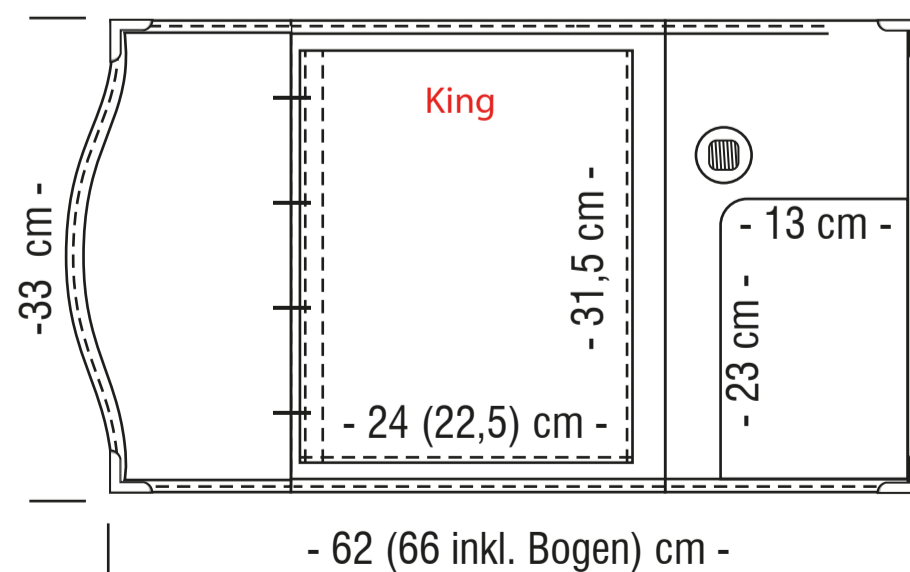

Vorderseite geschlossen

cover closed

- 33 cm -

Für Prägungen im Handschweißbereich übernehmen wir keine Haftung

Offene Karte

card open

- 62 (66 inkl. Bogen) cm -

Retourfax an | fax return to 0043(0)7673/40000-4

AUFTRAGSDATEN | ORDER DATA | NAME: **Hotel Oswald**

Impressum: **GTC / Blind**

Modell: **King**

Größe: Vorderseite geschlossen ca. 27 x 33 cm  
Offene Karte ca. 66 x 33 cm

Menge/quantity: **30** | Farbe/color: **Schoko** | Prägung/stamping: **Gold** | Perma Druck: **XXX**