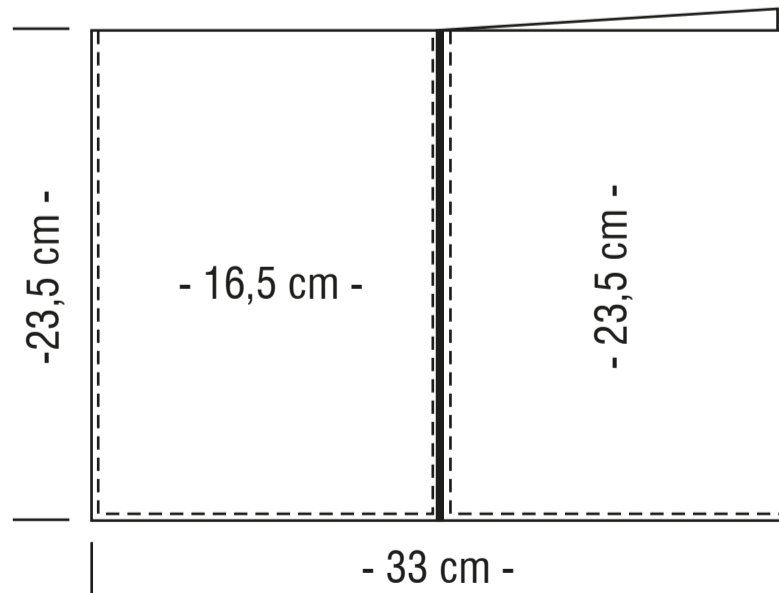

Vorderseite
geschlossen
cover closed

Offene Karte
Planofolie
card open
planofoil

AUFTRAGSDATEN | ORDER DATA | NAME: Alpengasthof Stallhäusl

Modell: 3D-Funcard Europa A5	Größe: Vorderseite geschlossen	ca. 16,5 x 23,5 cm
	Offene Karte	ca. 33 x 23,5 cm
	Sichtfenster	ca. 16,5 x 23,5 cm

Menge/10: | Farbe/Korn | Einschübe/8 | Prägung/Rot-met. | Schiene/Holz ROT Ral

Datum, Stempel | Unterschrift
date, stamp | signature